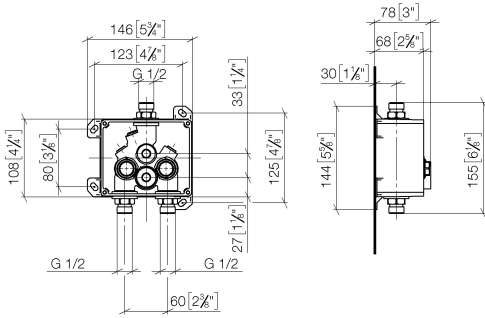

eSET Touchfree Waschtischbatterie mit Temperatureinstellung zur Kombination mit Standardarmaturen -

35 740 970 90

- bleifrei
- 2x Rückflussverhinderer
- 2x Anschluss AG 1/2"
- Abgang mit Druckschlauch
- Aufputz-Montage

35 740 970 90
mm [inches]

Zertifikate

LGA_29120. WRAS_1906116. Belgaqua_23-210-27_1.

eSET Touchfree Waschtischbatterie mit Temperatureinstellung zur Kombination mit Standarmaturen -

35 740 970 90

Ersatzteilstückliste

Nr.	Artikelnummer	Benennung	Verbaumenge	Lieferzeit
1	04 30 31 024 01 90	Befestigungssatz	2	2
2	04 31 20 039 11 90	Stopfen	3	2
3	90 14 10 010 00 90	Dichtung	3	2
4	90 23 01 040 00 90	Rueckflussverhinderer	2	2
5	90 14 10 056 00 90	Dichtung	2	2
6	09 24 03 219 90	Nippel	2	2
7	09 14 10 117 90	Dichtung	1	2
8	09 14 10 031 90	Dichtung	1	2