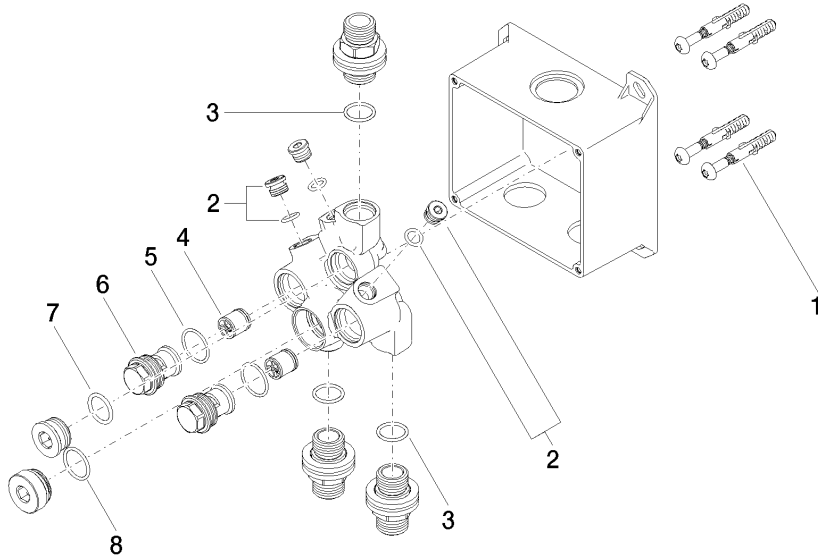

eSET Touchfree Waschtischbatterie mit Temperatureinstellung zur Kombination mit Standardarmaturen -

35 740 970 90

- bleifrei
- 2x Rückflussverhinderer
- 2x Anschluss AG 1/2"
- Abgang mit Druckschlauch
- Aufputz-Montage

35 740 970 90
mm [inches]

Zertifikate

LGA_29120. WRAS_1906116. Belgaqua_23-210-27_1.

eSET Touchfree Waschtischbatterie mit Temperatureinstellung zur Kombination mit Standarmaturen -

35 740 970 90

Ersatzteilstückliste

Nr.	Artikelnummer	Benennung	Verbaumenge	Lieferzeit
1	04 30 31 024 01 90	Befestigungssatz	2	2
2	04 31 20 039 11 90	Stopfen	3	2
3	90 14 10 010 00 90	Dichtung	3	2
4	90 23 01 040 00 90	Rueckflussverhinderer	2	2
5	90 14 10 056 00 90	Dichtung	2	2
6	09 24 03 219 90	Nippel	2	2
7	09 14 10 117 90	Dichtung	1	2
8	09 14 10 031 90	Dichtung	1	2